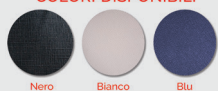

DETAILS

ABS

COLORI DISPONIBILI:
Nero - Giallo - Silver - Blu - Rose Gold

SET TROLLEY

CODE
Set002

MESAURES

LARGE - 75 x 45 x 25
MEDIUM - 60 x 40 x 25
SMALL - 55 x 40 x 20
XSMALL - 50 x 35 x 17

DETAILS

COLORS

NERO - BLU - BIANCO

COLORI DISPONIBILI

Nero

Bianco

Blu

UOMO

PIKLA