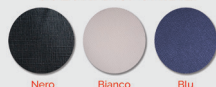

**BUSTA LUNGA
CON MANICO**

CODE
Bumi215

MESAURES
HxLxP: 13,5 x 28,5 x 2

DETAILS
ECOPELLE SAFFIANO

COLORS
NERO - BLU - BIANCO

COLORI DISPONIBILI