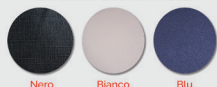

CODE
Zami217

MESAURES
HxLxP: 33 x 26 x 10

DETAILS
ECOPELLE SAFFIANO

COLORS
NERO - BLU - BIANCO

COLORI DISPONIBILI

Nero Bianco Blu

UOMO

BEAUTY TROUSSE