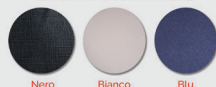

COLORS

NERO - BLU - BIANCO

COLORI DISPONIBILI

Nero Bianco Blu

UOMO

MARSUPIO

CODE

Marmi222

MESAURES

HxLxP: 20 x 5 x 11

DETAILS

ECOPELLE SAFFIANO

COLORS

NERO - BLU - BIANCO

COLORI DISPONIBILI

Nero